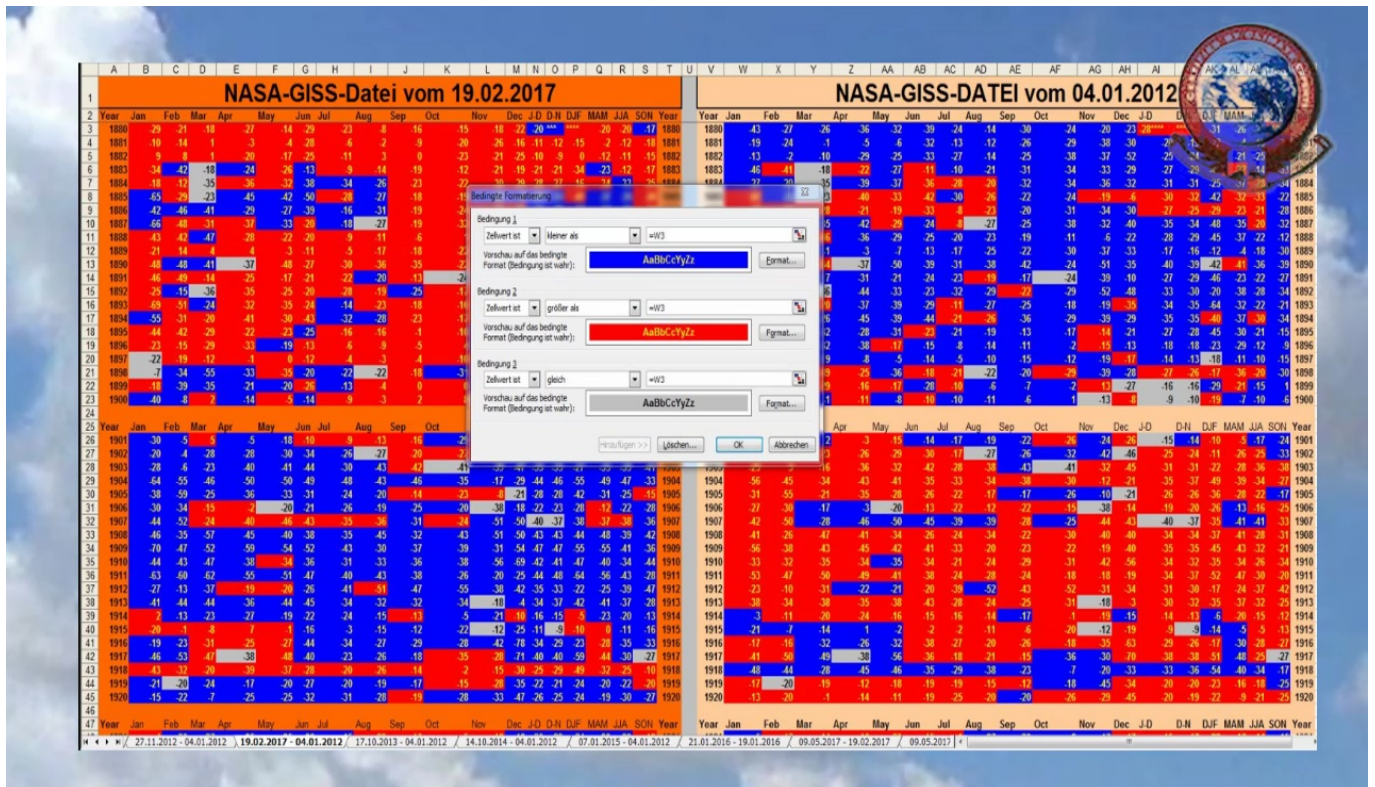

Temperaturdatenmanipulation von GISS (NASA) erneut nachgewiesen

Dass das zur NASA gehörende Goddard Institute for Space Sciences (GISS) die weltweiten Temperaturdaten ausschließlich in Richtung stärkerer Erwärmung manipuliert, ist seit langem bekannt. Doch selten konnten diese Manipulationen so eindeutig und vor allem so einprägsam und daher auch für Laien überzeugend gezeigt werden, wie in diesem Ausschnitt aus dem Recherche-Video „Schulbuch belegt Schwindel mit Globaler Erwärmung | AddOn #03“ von ‚Klima Manifest Heiligenroth‘, bei YouTube am 09.06.2017 hochgeladen

Weitere Erläuterungen dazu auf der Website von Klimamanifest von Heiligenroth [hier](#)

Das Video in voller Länge gibt es [hier](#)

Video nicht mehr verfügbar

Videoausschnitt über die umfangreiche und andauernde direkte Daten-Manipulation weltweiter lokaler Temperaturdaten durch das Goddard Institute for Space Sciences (GISS) das zur US Raumfahrtbehörde NASA gehört.

Mit Dank an den Videokanal [FMDsTVChannel](#)

‚Klima Manifest Heiligenroth‘ schreibt dazu:

Dann zeigen wir mit Hilfe der sog. „[WAYBACK-MACHINE](#)“, dieser sehr interessanten ARCHIV-Webseite im Internet, wie die globalen Temperaturdaten nahezu täglich von **NASA-GISS manipuliert werden**, denn auf der „WAYBACK-MACHINE“ werden auch die .txt-Dateien der globalen Temperaturdaten archiviert.