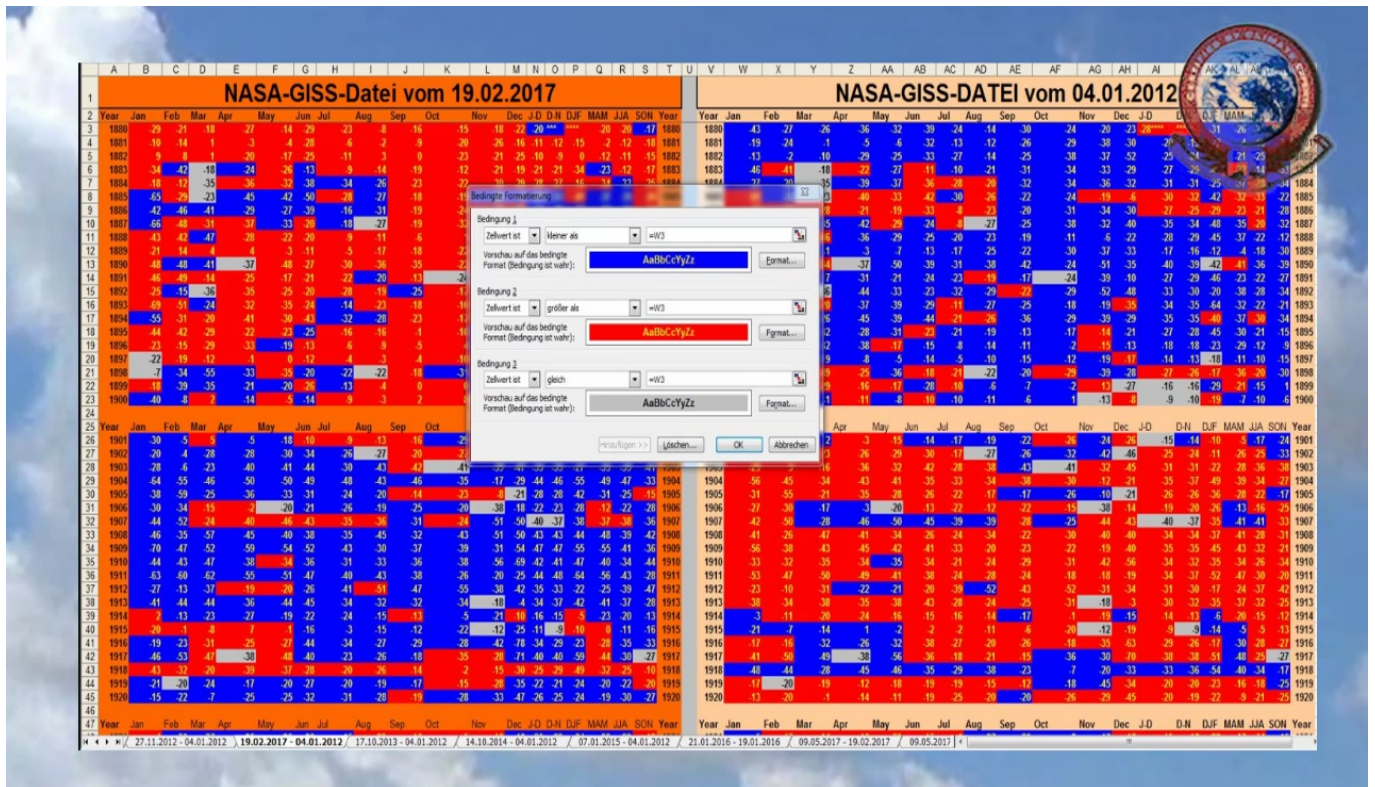

Temperaturdatenmanipulation von GISS (NASA) erneut nachgewiesen

Dass das zur NASA gehörende Goddard Institute for Space Sciences (GISS) die weltweiten Temperaturdaten ausschließlich in Richtung stärkerer Erwärmung manipuliert, ist seit langem bekannt. Doch selten konnten diese Manipulationen so eindeutig und vor allem so einprägsam und daher auch für Laien überzeugend gezeigt werden, wie in diesem Ausschnitt aus dem Recherche-Video „Schulbuch belegt Schwindel mit Globaler Erwärmung | AddOn #03“ von ‚Klima Manifest Heiligenroth‘, bei YouTube am 09.06.2017 hochgeladen

Weitere Erläuterungen dazu auf der Website von Klimamanifest von Heiligenroth [hier](#)

Das Video in voller Länge gibt es [hier](#)

Videoausschnitt über die umfangreiche und andauernde direkte Daten-Manipulation weltweiter lokaler Temperaturdaten durch das Goddard Institute for Space Sciences (GISS) das zur US Raumfahrtbehörde NASA gehört.

Mit Dank an den Videokanal [FMDsTVChannel](#)

‚Klima Manifest Heiligenroth‘ schreibt dazu:

Dann zeigen wir mit Hilfe der sog. „[WAYBACK-MACHINE](#)“, dieser sehr interessanten ARCHIV-Webseite im Internet, wie die globalen Temperaturdaten nahezu täglich von **NASA-GISS manipuliert werden**, denn auf der „WAYBACK-MACHINE“ werden auch die .txt-Dateien der globalen Temperaturdaten archiviert.